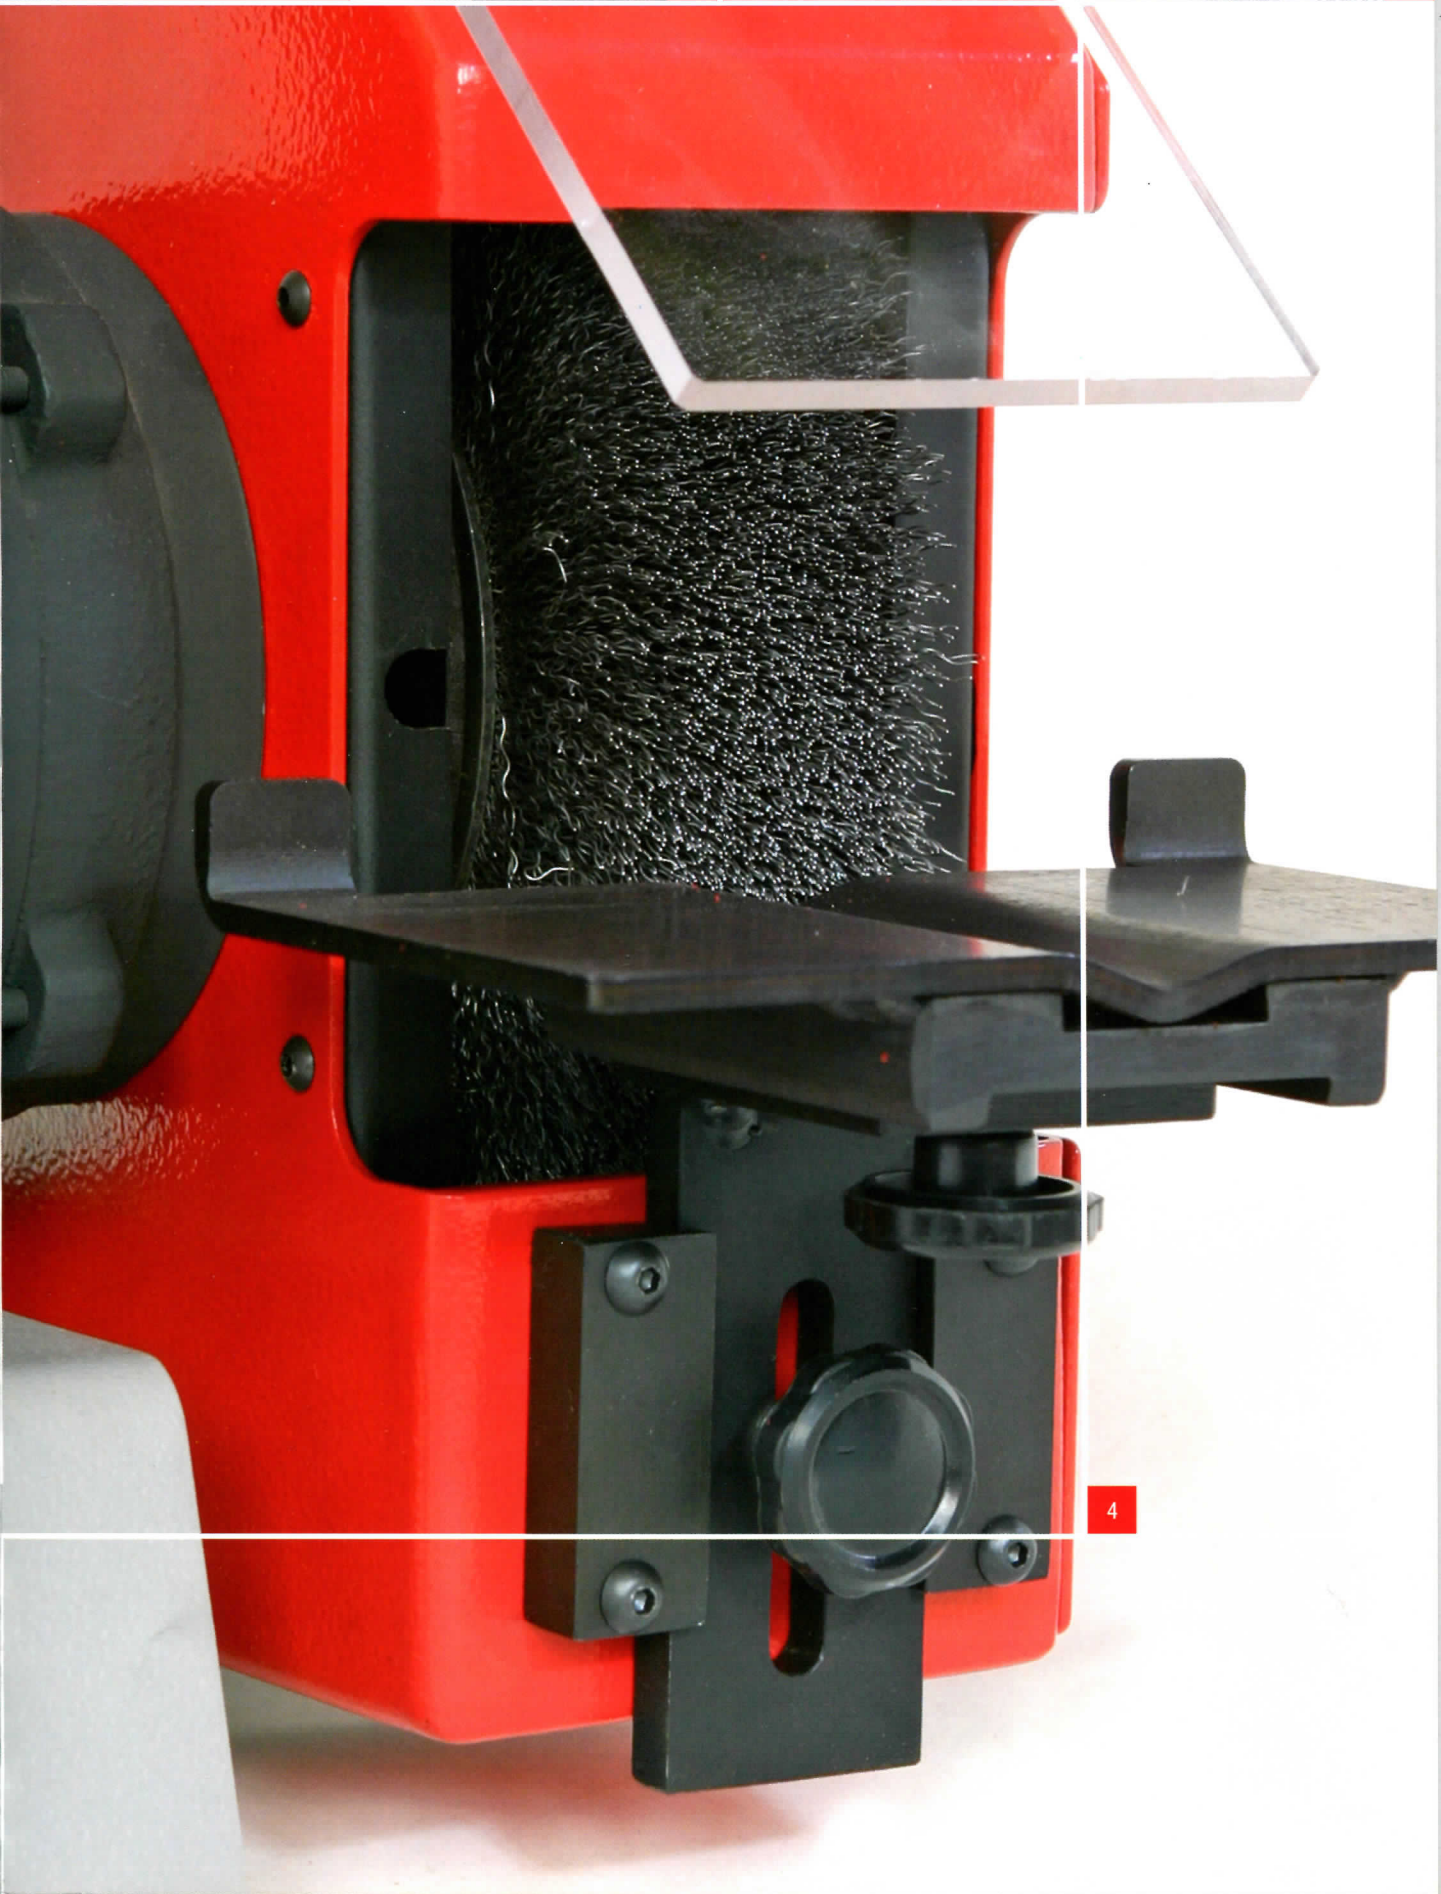

BASIC 200

SINGLE 250

ORBITAL 250

DEBURRING

BASIC 200

SINGLE 250

ORBITAL 250

BASIC 200

	200 x 40 mm
	2800 m.min ⁻¹
	90 x 90 mm
	1,5 kW
	380 x 340 x 370 mm
	25 kg

SINGLE 250

	255 x 55 mm
	2800 m.min ⁻¹
	90 x 90 mm
	2,2 kW
	510 x 480 x 1230 mm
	60 kg

ORBITAL 250

	250 x 190 mm
	3000 m.min ⁻¹
	120 x 120 mm
	3 kW
	1110 x 580 x 1350 mm
	380 kg