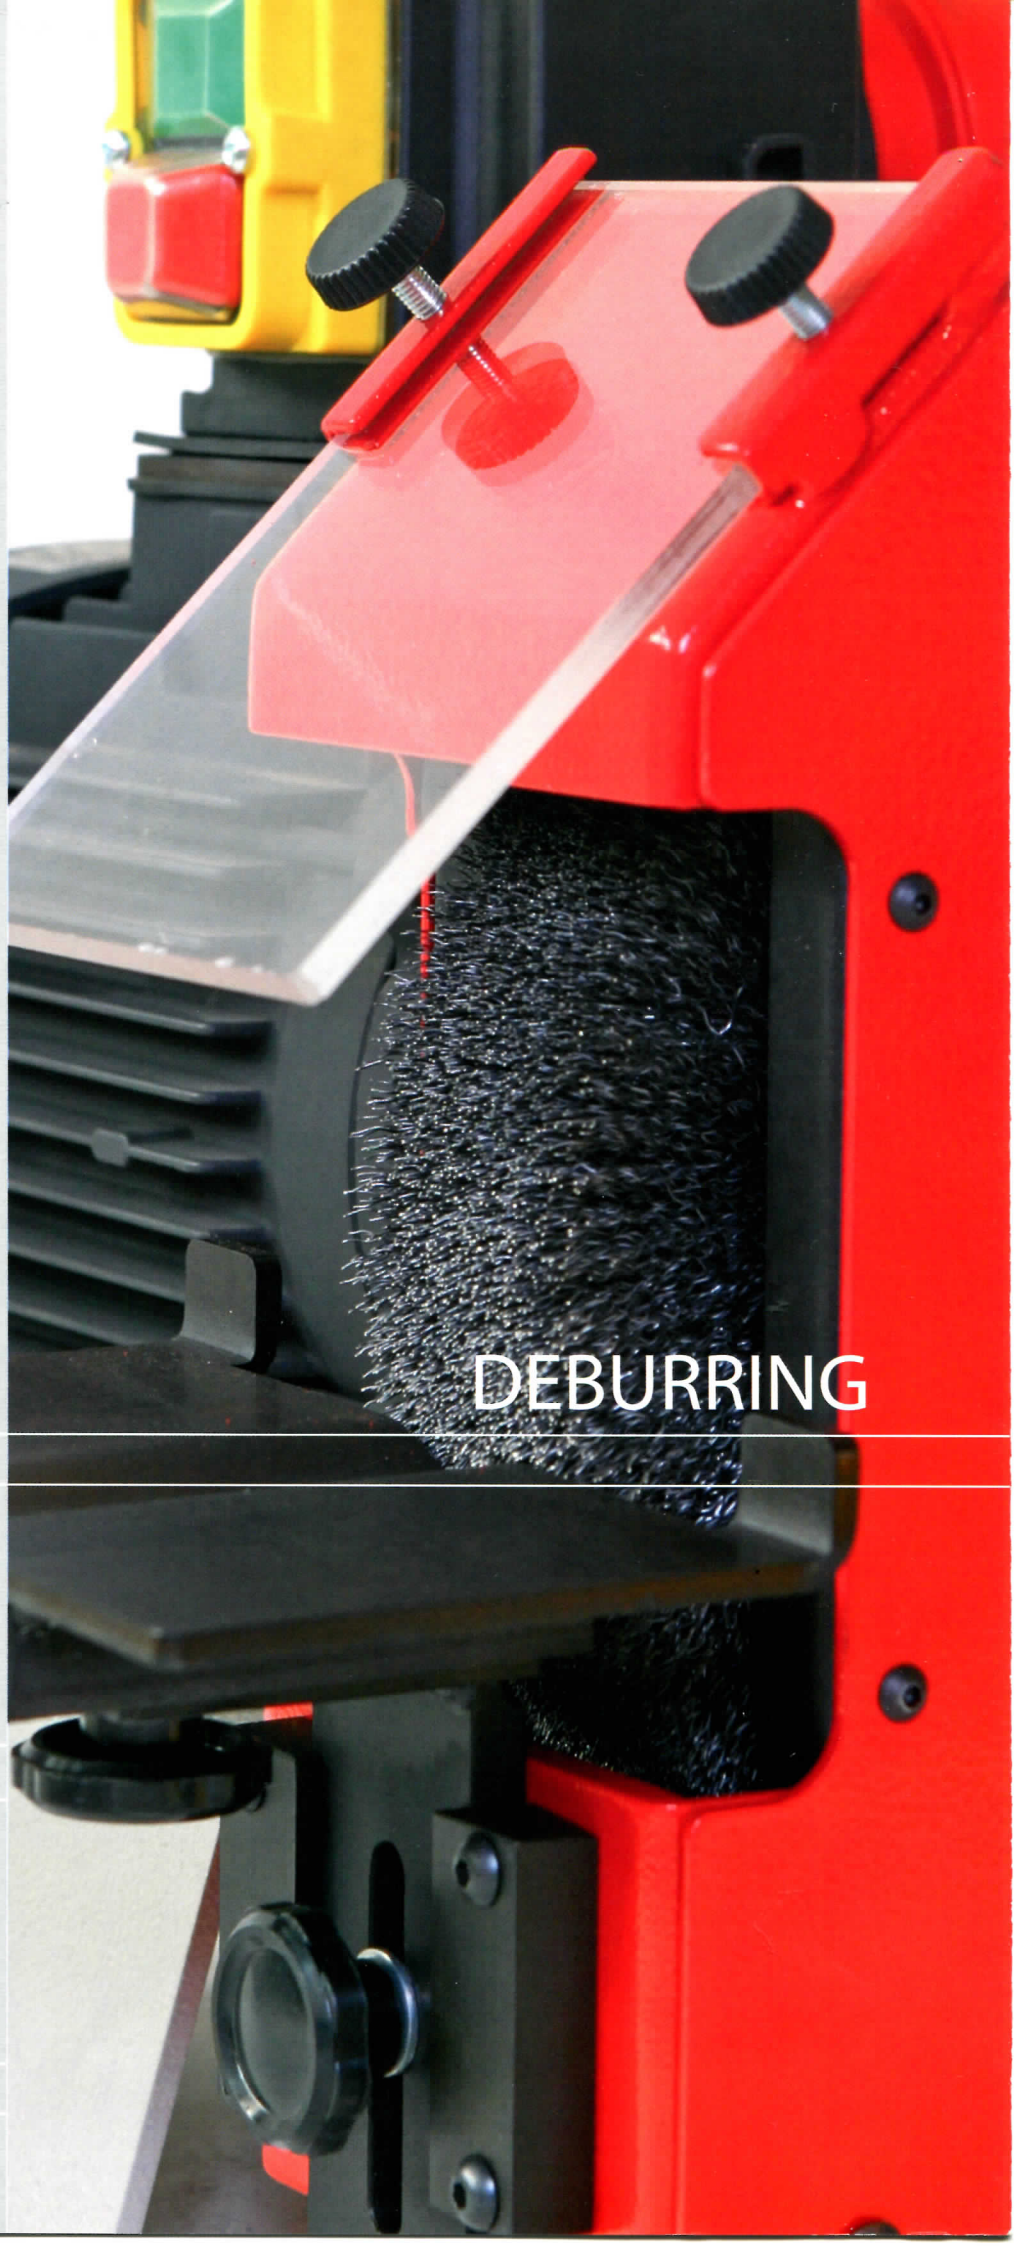

BASIC 200

SINGLE 250

ORBITAL 250

DEBURRING

BASIC 200

SINGLE 250

ORBITAL 250

BASIC 200

	200 x 40 mm
	2800 m.min ⁻¹
	90 x 90 mm
	1,5 kW
	380 x 340 x 370 mm
	25 kg

SINGLE 250

	255 x 55 mm
	2800 m.min ⁻¹
	90 x 90 mm
	2,2 kW
	510 x 480 x 1230 mm
	60 kg

ORBITAL 250

	250 x 190 mm
	3000 m.min ⁻¹
	120 x 120 mm
	3 kW
	1110 x 580 x 1350 mm
	380 kg