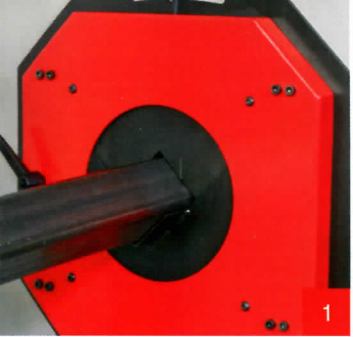

BASIC 200

SINGLE 250

ORBITAL 250

DEBURRING

BASIC 200

SINGLE 250

ORBITAL 250

BASIC 200

	200 x 40 mm
	2800 m.min ⁻¹
	90 x 90 mm
	1,5 kW
	380 x 340 x 370 mm
	25 kg

SINGLE 250

	255 x 55 mm
	2800 m.min ⁻¹
	90 x 90 mm
	2,2 kW
	510 x 480 x 1230 mm
	60 kg

ORBITAL 250

	250 x 190 mm
	3000 m.min ⁻¹
	120 x 120 mm
	3 kW
	1110 x 580 x 1350 mm
	380 kg